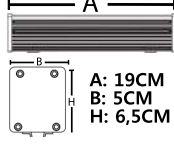

**ÜRÜN
KODU**

TK-1821

A: 19CM
B: 5CM
H: 6,5CM