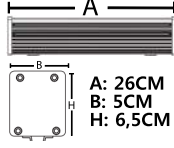

A: 26CM
B: 5CM
H: 6,5CM
**ÜRÜN
AÇIKLAMASI**

9W WALLWASHER

20000
W 9x1W

BEYAZ

GÜN IŞIĞI

KIRMIZI

MAVİ

AMBER