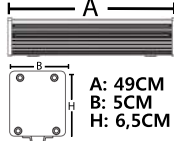

**ÜRÜN
KODU**

TK-1824

A: 49CM
B: 5CM
H: 6,5CM
**ÜRÜN
AÇIKLAMASI**

18W WALLWASHER

20000
W 18x1W

BEYAZ

GÜN IŞIĞI

KIRMIZI