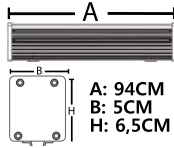

**LİSTE
FİYATI**

195,00 \$

**ÜRÜN
KODU**

TK-1826

A: 94CM
B: 5CM
H: 6,5CM
**ÜRÜN
AÇIKLAMASI**

36W WALLWASHER

20000
W 36x1W

BEYAZ