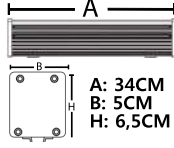

**ÜRÜN
KODU**

TK-1823

A: 34CM
B: 5CM
H: 6,5CM