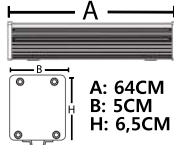

MAVİ

AMBER

YEŞİL

**LİSTE
FİYATI**

145,00 \$

**ÜRÜN
KODU**

TK-1825

A: 64CM
B: 5CM
H: 6,5CM
**ÜRÜN
AÇIKLAMASI**